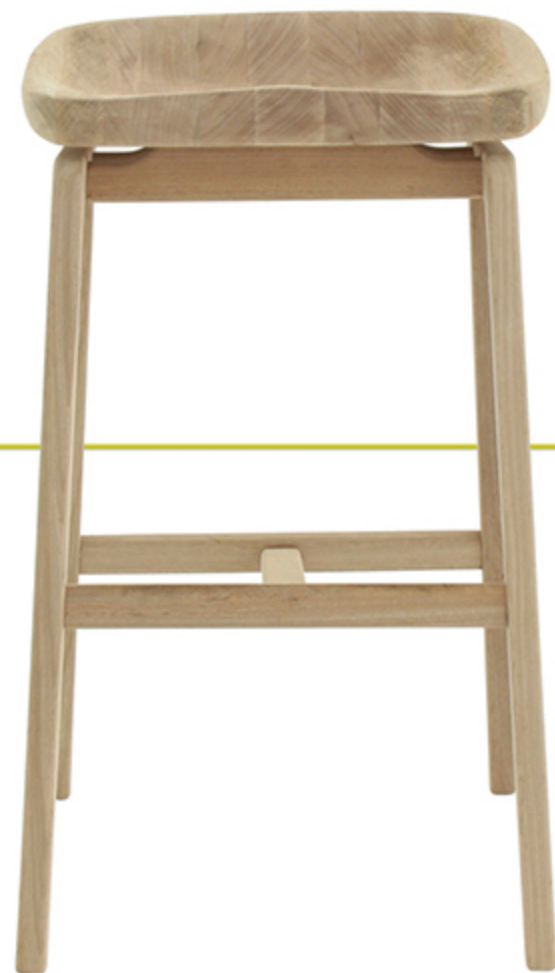

Banqueta Cavalletta

por Eduardo Baroni

MATERIAIS

estrutura e assento madeira maciça jequitibá

ACABAMENTOS

Confira o nosso mostruário físico

- Grupo de Madeiras Jequitibá

LINHA CONTA COM

Banqueta

Altura x Largura x Profundidade

740mm x 430mm x 530mm

COMBINAÇÕES

Mesa Bistrô Nascente

Mesa Bistrô Raw

BRISA CASA