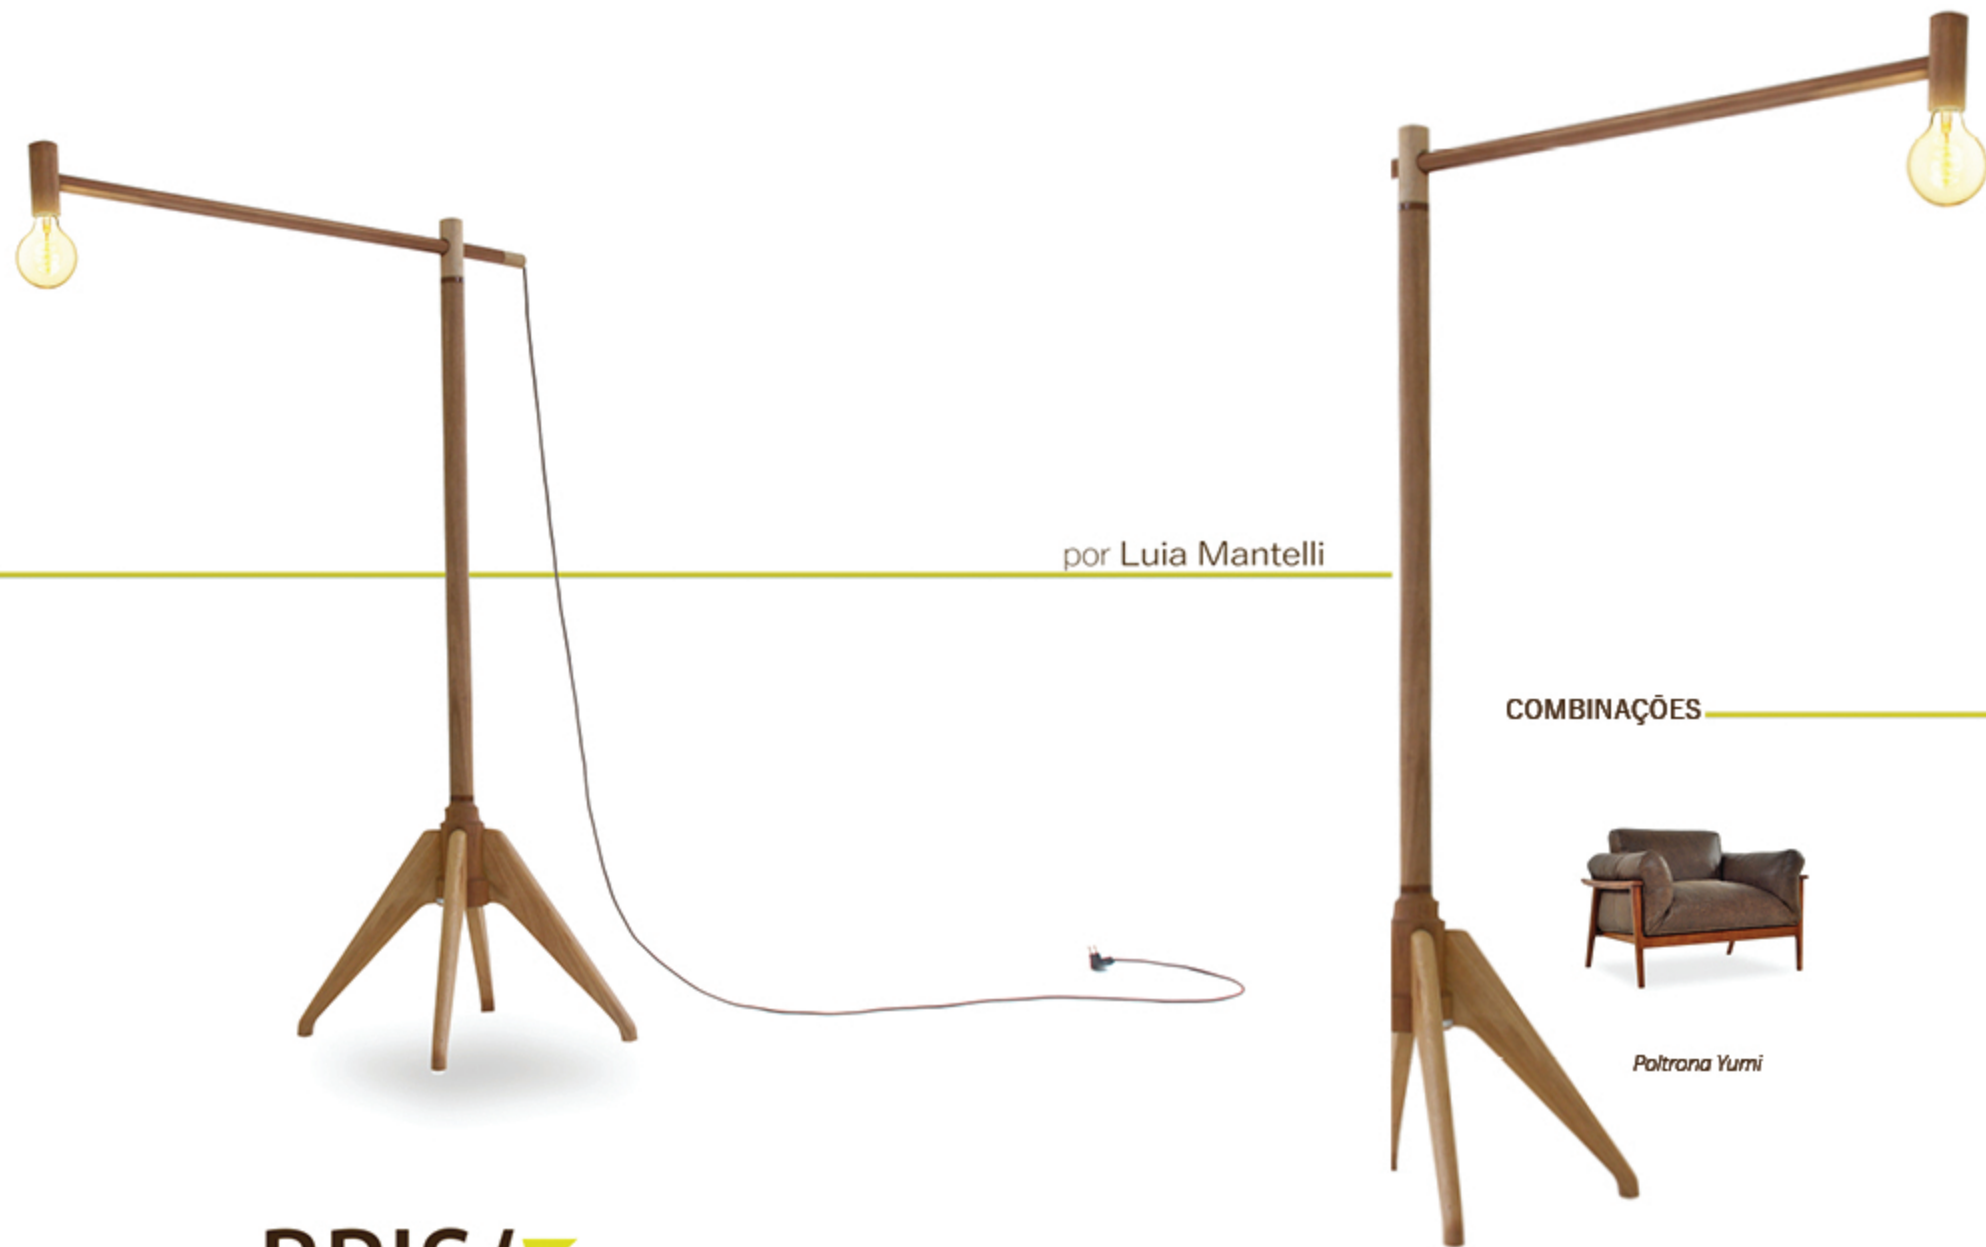

Luminária Raw

por Luia Mantelli

MATERIAIS

estrutura madeira maciça jequitibá

ACABAMENTOS

Confira o nosso mostruário físico
- Grupo de Madeiras Jequitibá

LINHA CONTA COM

Luminária

Altura x Diâmetro

1005mm x 700mm

COMBINAÇÕES

Poltrona Yumi

Sofá Eras

Manchebo Raw

Mesa Bistrô Raw

Luminária Raw